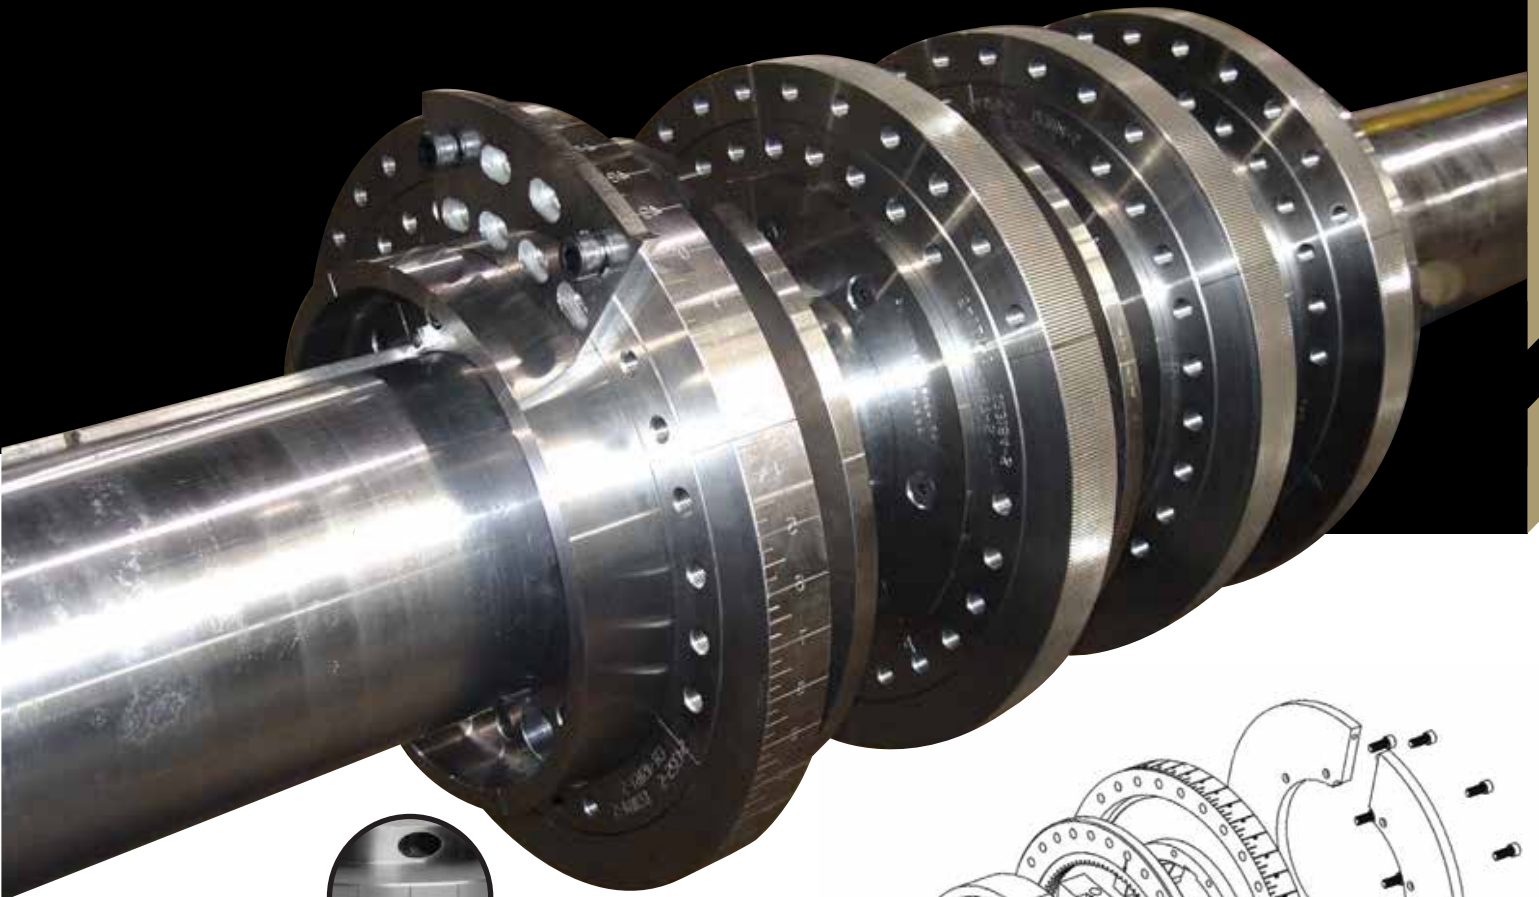

CORRUGATED
REPLACEMENTS, INC

CONJUNTOS DE MASAS PARA CABEZALES WARD

OFRECEMOS MASAS WARD PREMONTADAS PARA FACILITAR
EL MANTENIMIENTO Y EL SERVICIO

TAMBIÉN OFRECEMOS
MASA GRABADAS
ELIMINANDO LA NECESIDAD
DE UNA CINTA DE MEDICIÓN